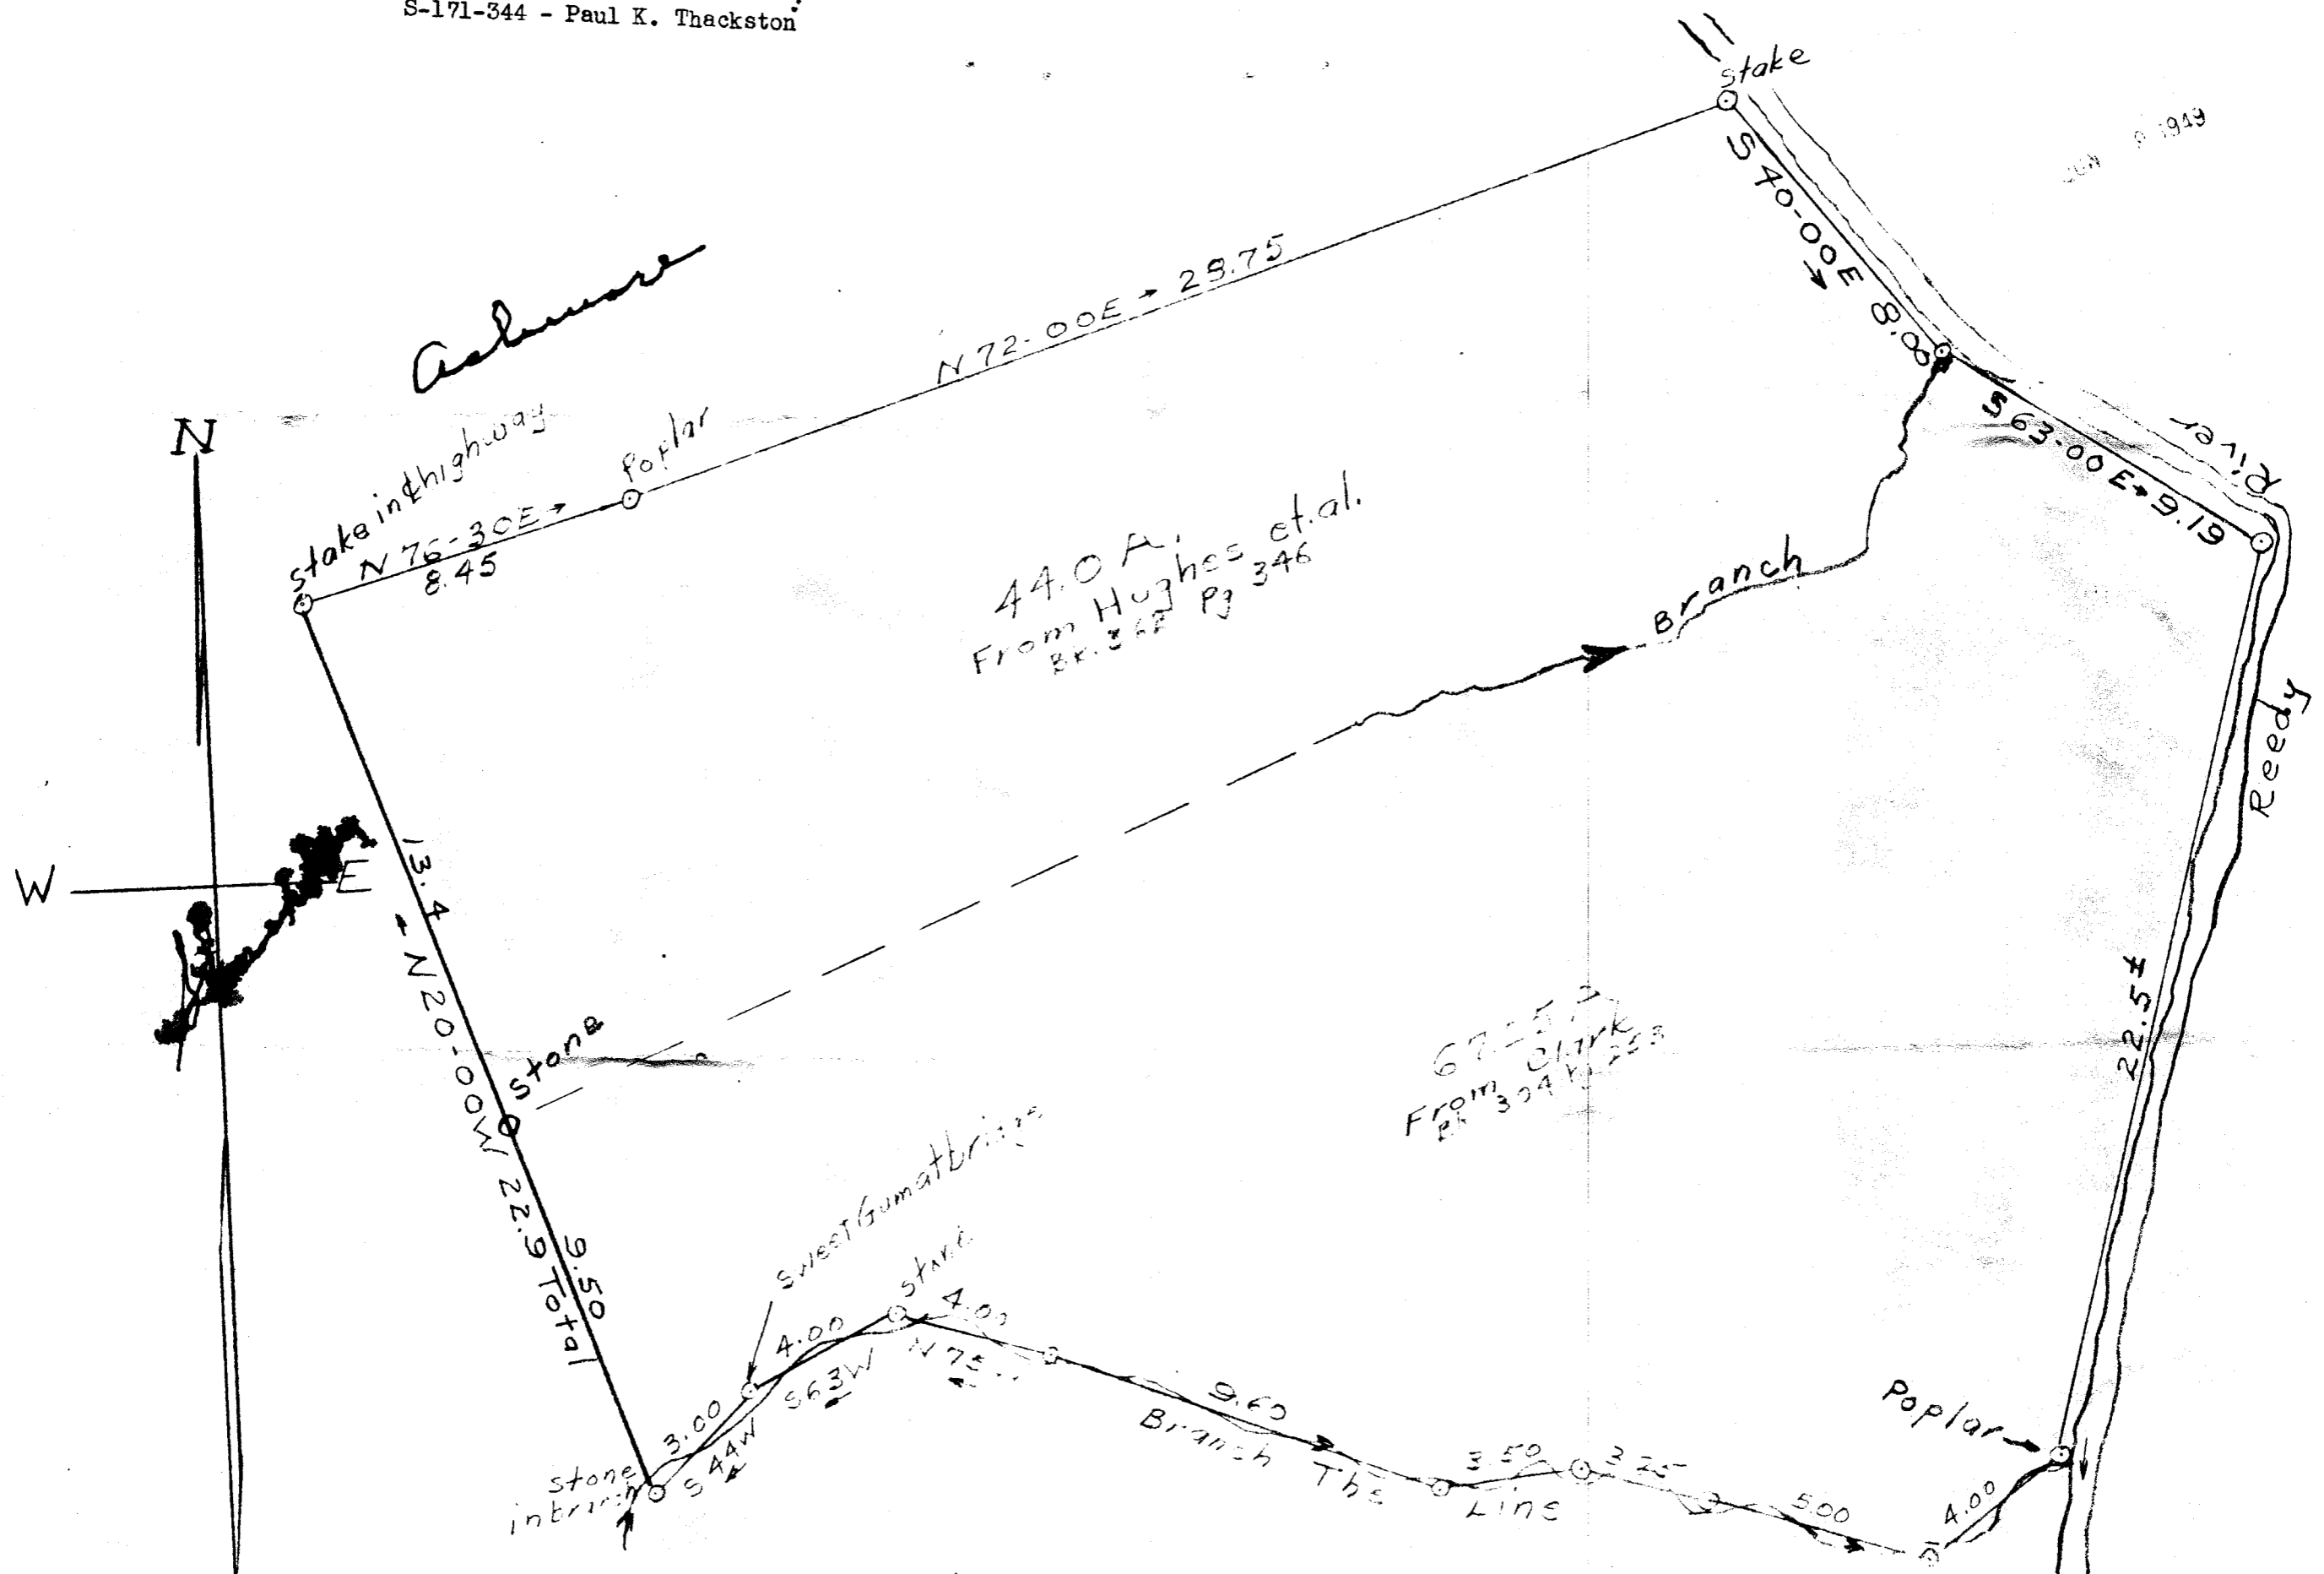

1949

PAUL K. THACKSTON  
 SURVEYOR  
 GREENSBORO, N.C.  
 1700 W. MAIN ST.  
 GREENSBORO, N.C. 27401  
 MAY 1949

111.25 Acres Total