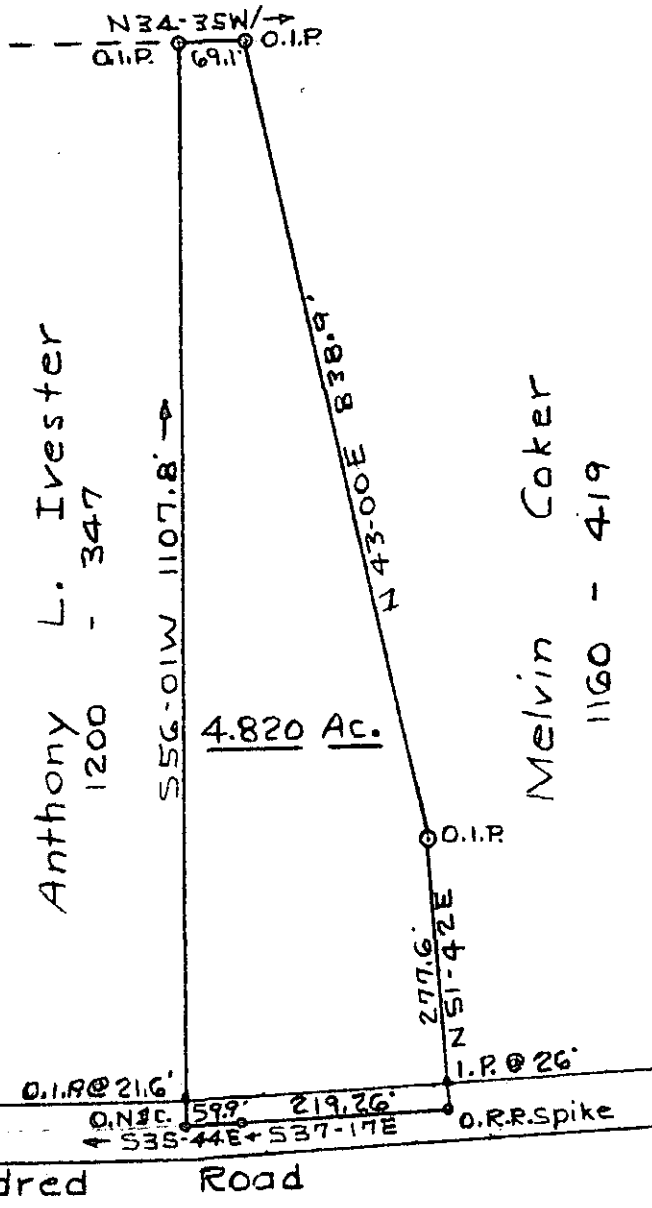

Juanita E. King / W-1515 - 21

Location Map

Magnetic

Anthony L. Ivester
1200 - 347

Melvin Coker
1160 - 419

4.820 Ac.

← 0.4 Mi. To Woodville Rd.

Old Hundred Road

PROPERTY OF
LEVIS & EVELYN H. IVESTER

GREENVILLE CO. S. C.
Scale 1" = 200' Nov. 25, 1983
T. H. Walker Jr. Reg. L. S. 3182
300 Maple Dr. Mauldin, S. C.

Error of closure 1/13,475

FILED
GREENVILLE CO. S. C.
FEB 6 12 03 PM '84
DORRIS S. JARRETSLEY
R.M.C.

10-H-38

21208

Ref. Tax Map 595.2-1-21.3 TO 2 FE06 84 615

3.00CI