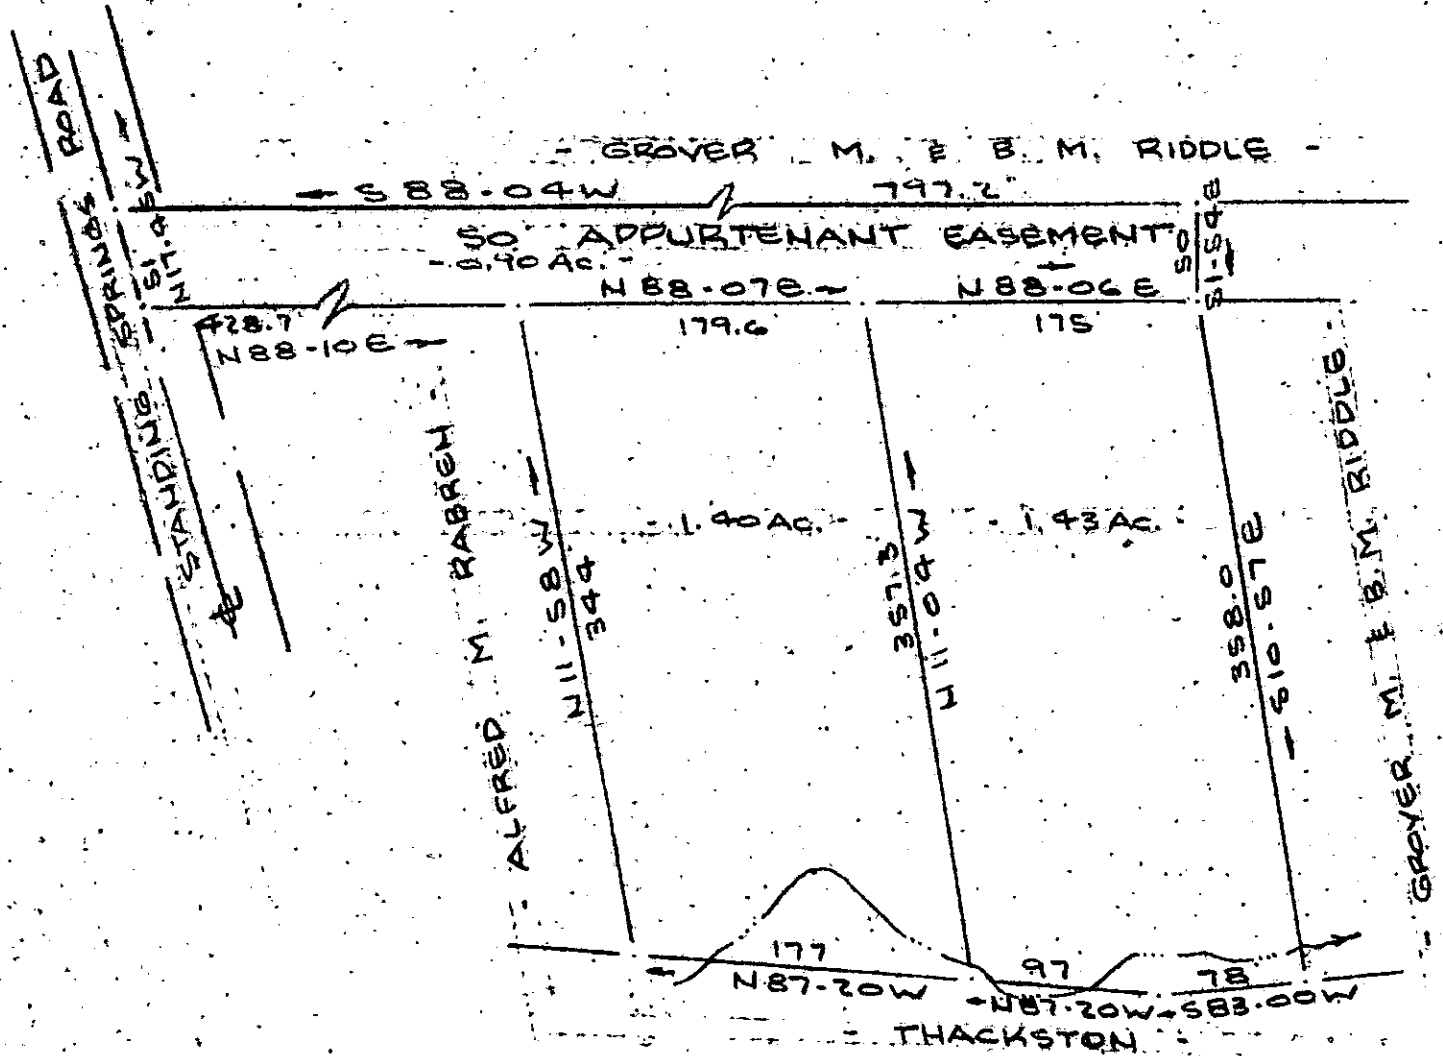

GREENVILLE CO. S.C.

SEP 7 2 36 PM '78

DONNIE S. TANKERSLEY  
R.M.C.

GROVER M. RIDDLE & B. M. RIDDLE  
 SURVEY FOR  
 NEAR GREENVILLE S. C.  
 SCALE: 1"=100' 28 AUG 1978

7674 SEP 7 1978 6-T-22

CAROLINA SURVEYING CO. SE. 7 78 772  
 112 MANLY ST.  
 GREENVILLE, S. C.  
 PT. 584.1-1-3

MICROFILMED  
 SOUTH CAROLINA  
 REGISTERED  
 20 1852  
 DONNIE S. TANKERSLEY  
 R.M.C.  
 BRUCE  
 # 1982