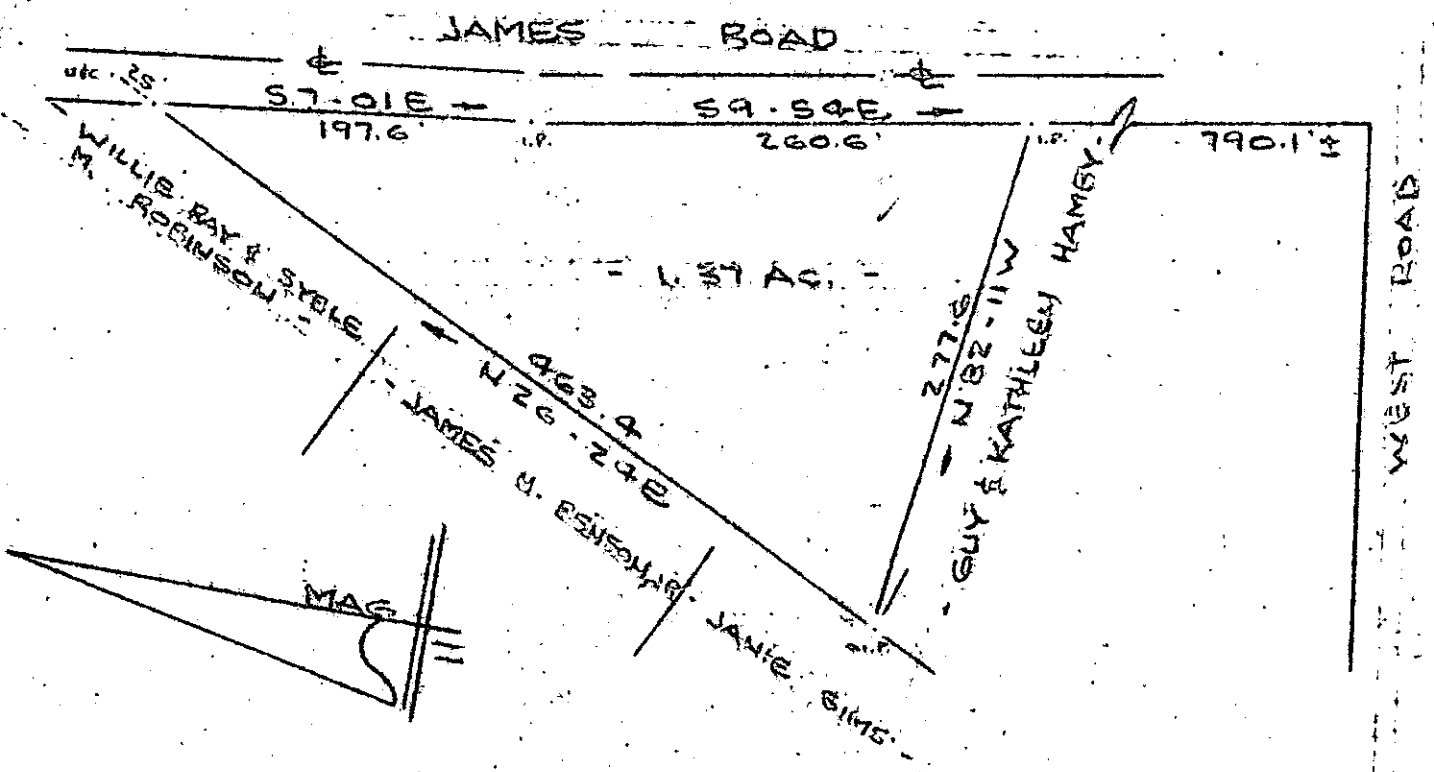

WILKINSON CO. S. C.
AUG 29 2 50 PM '78
DONNIE S. TANKERSLEY
R.M.C.

MICROFILMED

SURVEY FOR
LEWIS B. HARVEY & JESSIE HARVEY
NEAR GREENVILLE, S. C.
SCALE: 1" = 100' (AUG 1978)

6622

✓ 6 T - 4

AUG 29 1978

SOUTH CAROLINA
REGISTERED
20 1952
R. B. Bruce, RLS
AUG 1978