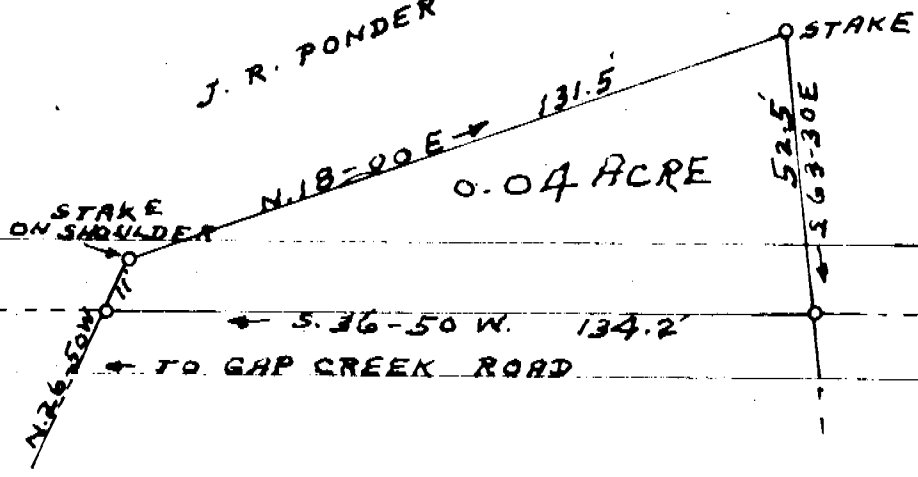

J. R. PONDER ESTATE