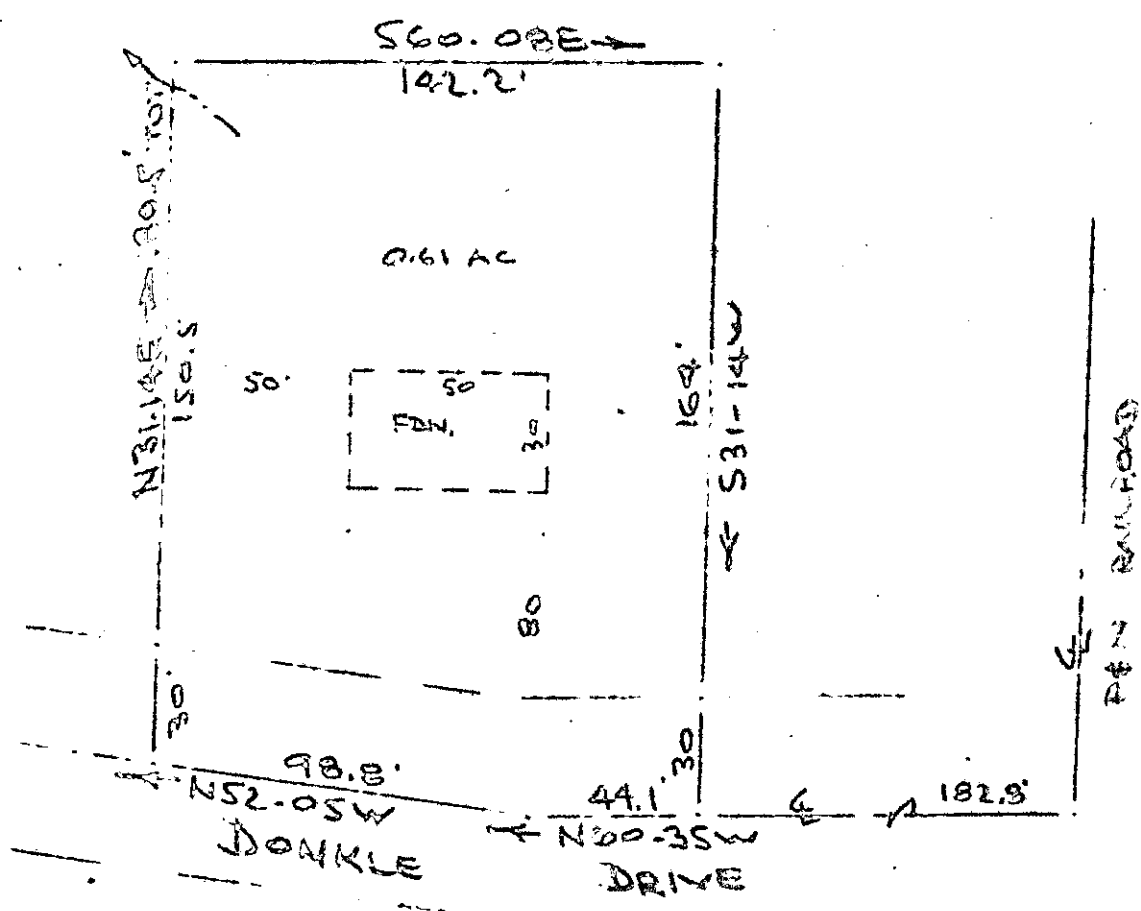

MICROFILM

SURVEY FOR
 RODRIGUE MFG. CO. INC.
 NEAR GREENVILLE, S. C.
 SCALE: 1" = 50' 21 FEB 1975

FILED
 GREENVILLE CO. S. C.
 JUN 27 3 56 PM '75
 DONNE S. TARKERSLEY
 R.M.C.

27295

✓ 5 M. 28

MAY 22 1975

CAROLINA SURVEYING CO.
 112 Manly St.
 Greenville, S. C.